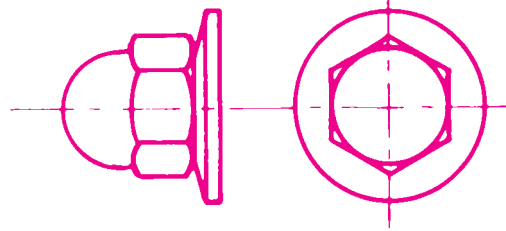

# PRODUITS SPÉCIAUX

Ecrou borgne à embase auto-freiné

Ecrou borgne avec rondelle conique mobile

Ecrou conique auto-freiné

Ecrou borgne à sertir

Ecrou hexagonal auto-freiné (DIN 980)

Ecrou à portée sphérique auto-freiné  
ROTULAGE  $\pm 8^\circ$

Vis écrou type reliure

Vis 1/4 de tour

Ecrou carré auto-freiné

Ecrou à 2 fentes à tête carrée

Ecrou inviolable démontable

Colonne auto-freiné

Ecrou de roue à embase mobile

Canon taraudé auto-freiné

Ecrou à rondelle plate mobile

Ecrou auto-freiné à rondelle plate mobile

Ecrou à rondelle élastique

Ecrou à sertir à insert nylon

Ecrou à créneaux bas

Ecrou inviolable auto-cassant

Ecrou à souder auto-freiné

Ecrou rond à encoche