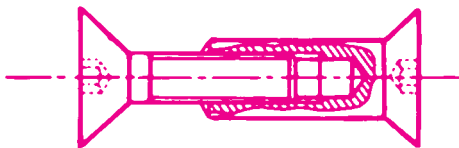

# PRODUITS SPÉCIAUX

Ecrou borgne à embase auto-freiné

Ecrou borgne avec rondelle conique mobile

Ecrou conique auto-freiné

Ecrou borgne à sertir

Ecrou hexagonal auto-freiné (DIN 980)

Ecrou à portée sphérique auto-freiné  
ROTULAGE  $\pm 8^\circ$

Vis écrou type reliure

Vis 1/4 de tour

Ecrou carré auto-freiné

Ecrou à 2 fentes à tête carrée

Ecrou inviolable démontable

Colonne auto-freiné

Ecrou de roue à embase mobile

Canon taraudé auto-freiné

Ecrou à rondelle plate mobile

Ecrou auto-freiné à rondelle plate mobile

Ecrou à rondelle élastique

Ecrou à sertir à insert nylon

Ecrou à créneaux bas

Ecrou inviolable auto-cassant

Ecrou à souder auto-freiné