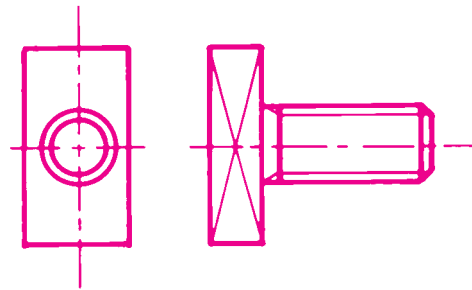

# PRODUITS SPÉCIAUX

Ecrou borgne à embase auto-freiné

Ecrou borgne avec rondelle conique mobile

Ecrou conique auto-freiné

Ecrou borgne à sertir

Ecrou hexagonal auto-freiné (DIN 980)

Ecrou à portée sphérique auto-freiné  
ROTULAGE  $\pm 8^\circ$

Vis écrou type reliure

Vis 1/4 de tour

Ecrou carré auto-freiné

Ecrou à 2 fentes à tête carrée

Ecrou inviolable démontable

Colonne auto-freiné

Ecrou de roue à embase mobile

Canon taraudé auto-freiné

Ecrou à rondelle plate mobile

Ecrou auto-freiné à rondelle plate mobile

Ecrou à rondelle élastique

Ecrou à sertir à insert nylon

Ecrou à créneaux bas

Ecrou inviolable auto-cassant

Ecrou à souder auto-freiné

Ecrou rond à encoche